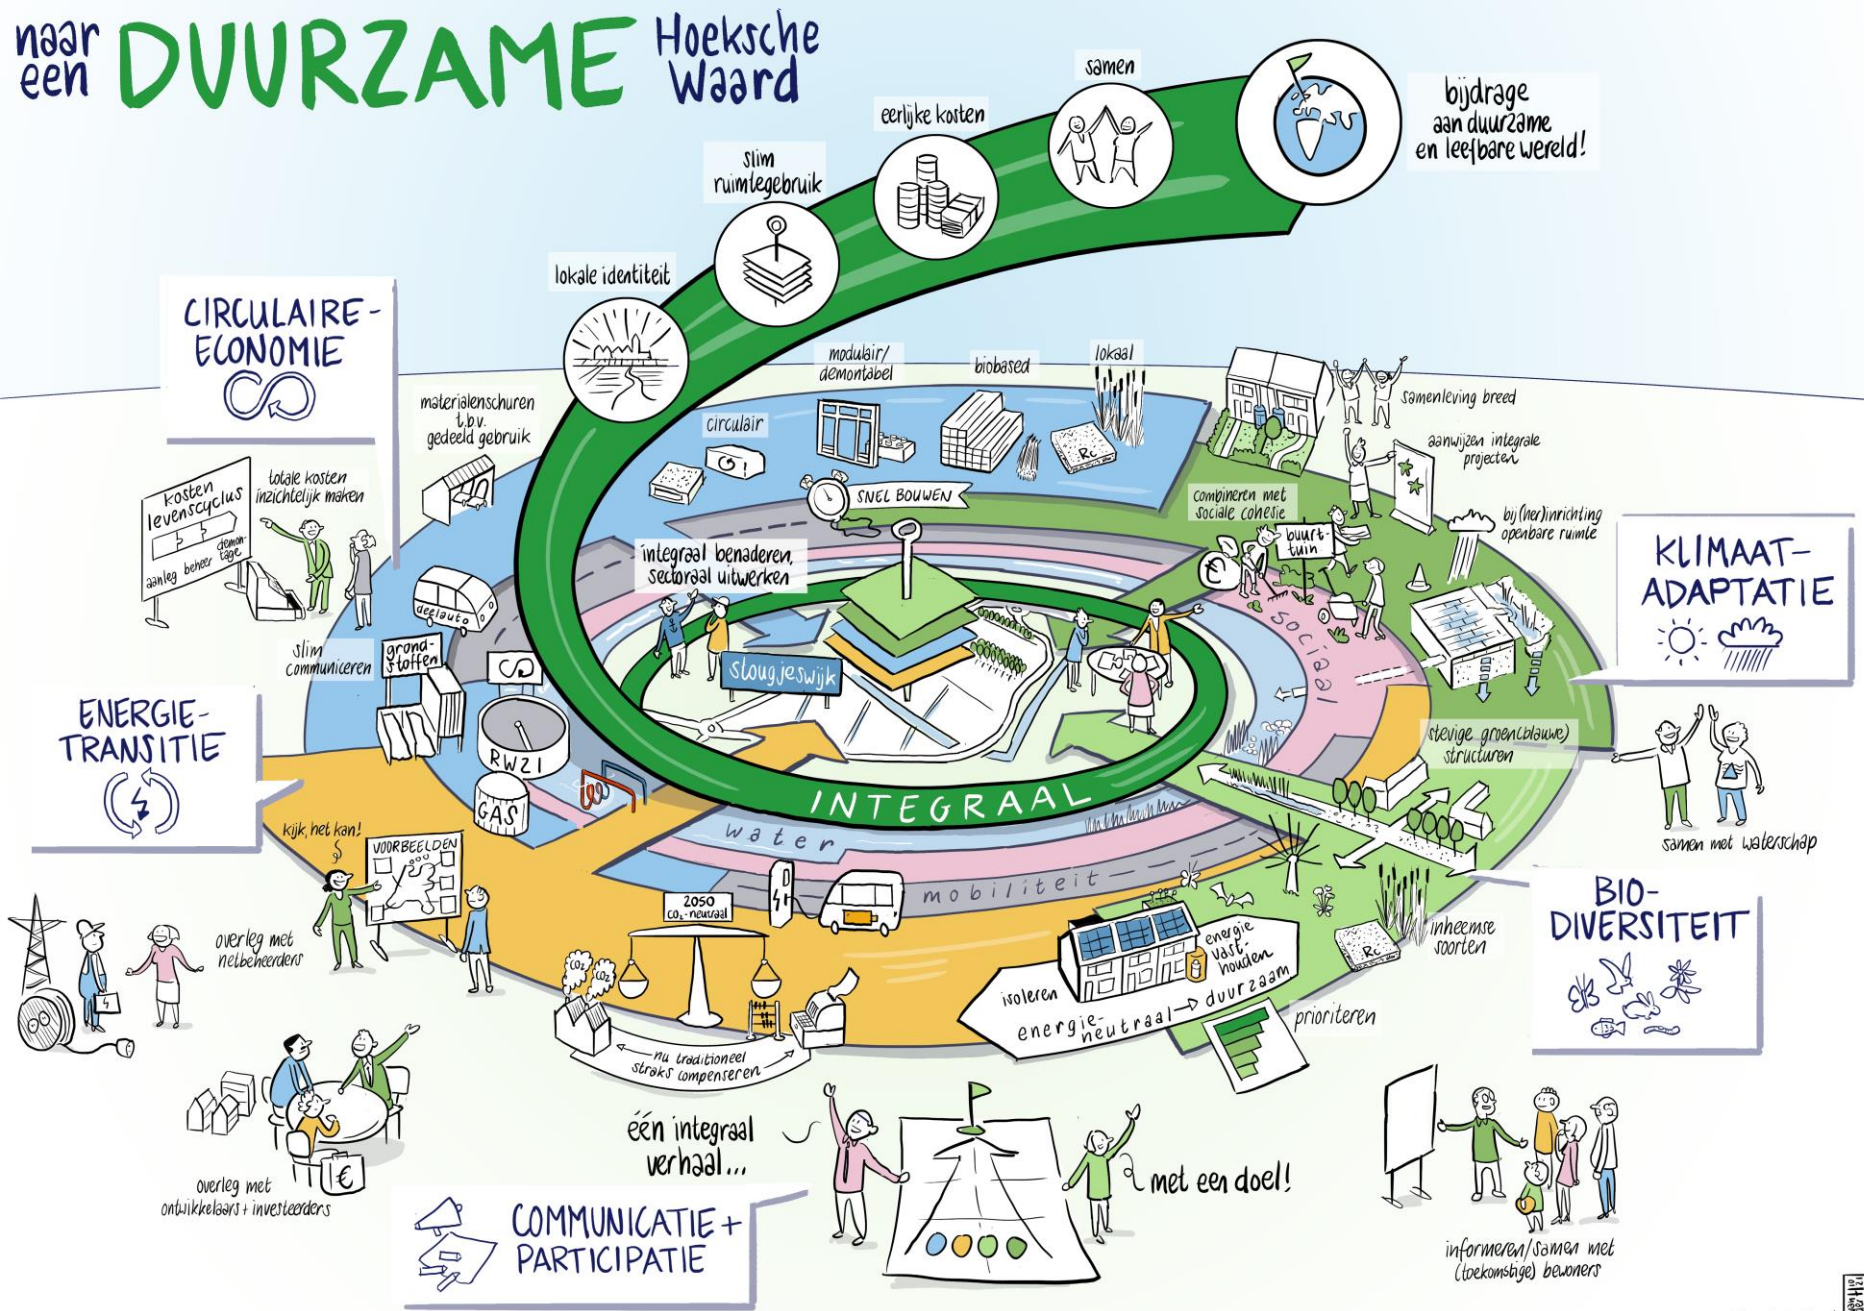

Hoeksche Waard Circulair

Samenwerken
op weg naar meer resultaat

gemeente

Hoeksche Waard

naar een DUURZAME Hoeksche Waard

CIRCULAIRE-ECONOMIE

ENERGIE-TRANSITIE

KLIMAAT-ADAPTATIE

buurt tuin

aanwijzen integrale projecten

bij (re)inrichting openbare ruimte

stevige groenblauwe structuren

samen met waterschap

inheemse soorten

prioriteren

energie vasthouden

- Transitieproces in evenwicht (3 sporen: concrete resultaten, gedragsverandering en borging)
- Verschillende circulaire strategieën en gedacht vanuit de hele keten
- Positieve benadering, lokaal en gericht op innovatie

Als je snel wilt gaan, ga alleen.
Als je ver wilt gaan, ga dan samen.
— Afrikaans gezegde

Lopende projecten: enkele voorbeelden

- Circulair ambachtscentrum
- Foodlab, project voedselverspilling met lokale restaurants
- Schone Delta (conferentie 10 februari '22), campagne
- Netwerken opzetten, innovatietafels, handelsplatform en stappenplan
- Materiaalstroomanalyse verhardingen, renovatie Veerhaven Puttershoek (toepassen Het Nieuwe Normaal) , HW Wonen